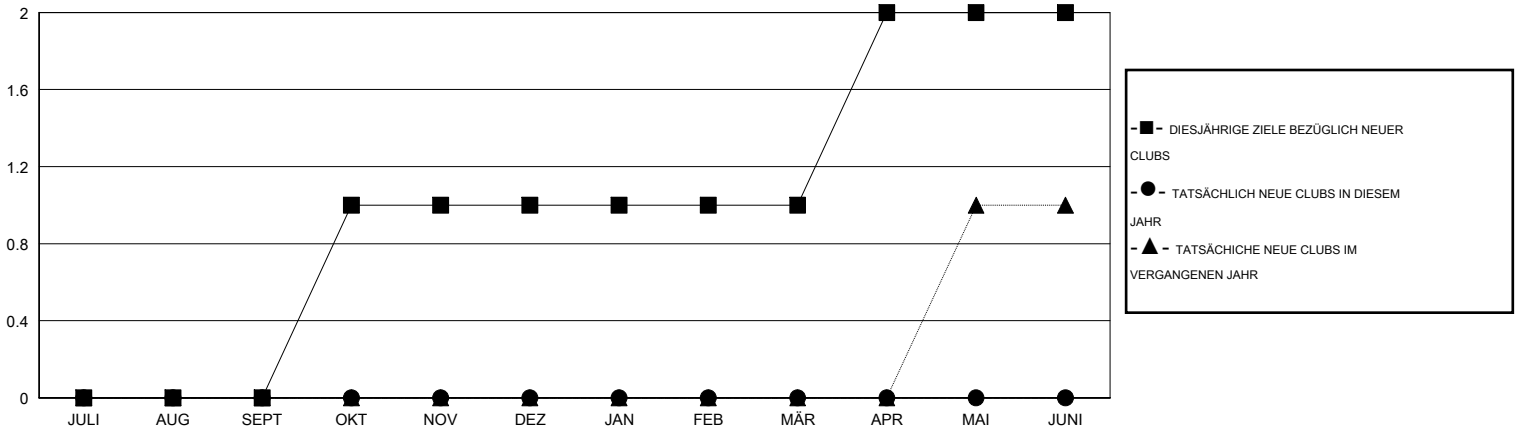

# MONTHLY MEMBERSHIP PROGRESS REPORT

District 1110N

Results as of: 11/30/2016

GMT: Carl Robert Rettby

STANDORT GERMANY

GMT KONST. GEB.: 4

Clubs					Pro Mitglied				
ERGEBNISSE FÜR 2016-2017					ERGEBNISSE FÜR 2016-2017				
QUARTAL	ZIEL NEUE CLUBS	NEUE CLUBS	AUFGELOSTE CLUBS	NETTO-GEWINN/-VERLUST	QUARTAL	ZIEL NEUE MITGLIEDER	HINZUGEFÜGTE GRÜNDUNGS- UND NEUE MITGLIEDER	AUSGESCHIEDENE MITGLIEDER	NETTO-GEWINN/-VERLUST
JULI/AUG/SEPT	0	0	0	0	JULI/AUG/SEPT	-10	29	36	-7
OKT/NOV/DEZ	1	0	0	0	OKT/NOV/DEZ	15	18	17	1
JAN/FEB/MÄR	0	0	0	0	JAN/FEB/MÄR	-10	0	0	0
APR/MAI/JUNI	1	0	0	0	APR/MAI/JUNI	15	0	0	0

ZIELE UND TATSÄCHLICHE NEUE CLUBS KUMULATIV

ZIELE UND TATSÄCHLICHE MITGLIEDER KUMULATIV

ABGEMELDETE CLUBS: 0	33 VON 90 CLUBS HABEN 1 ODER MEHR NEUE MITGLIEDER AUFGENOMMEN	<u>GESCHLECHTERVERTEILUNG</u>			
<u>AUSGETRETENE MITGLIEDER</u>		MANN	1,858 (80.99%)		
VERSTORBEN	5	FRAU	436 (19.01%)		
CLUB AUFGELOST	0	<a href="#">KLICKEN SIE HIER FÜR ANGABEN ZUM ZUSTAND DES CLUBS</a>			
ANDERE	47			FAMILIENMITGLIEDER	18
GESAMT	52			HAUSHALTSVORSTAND	9
		NICHT-FAMILIENVORSTAND	9		