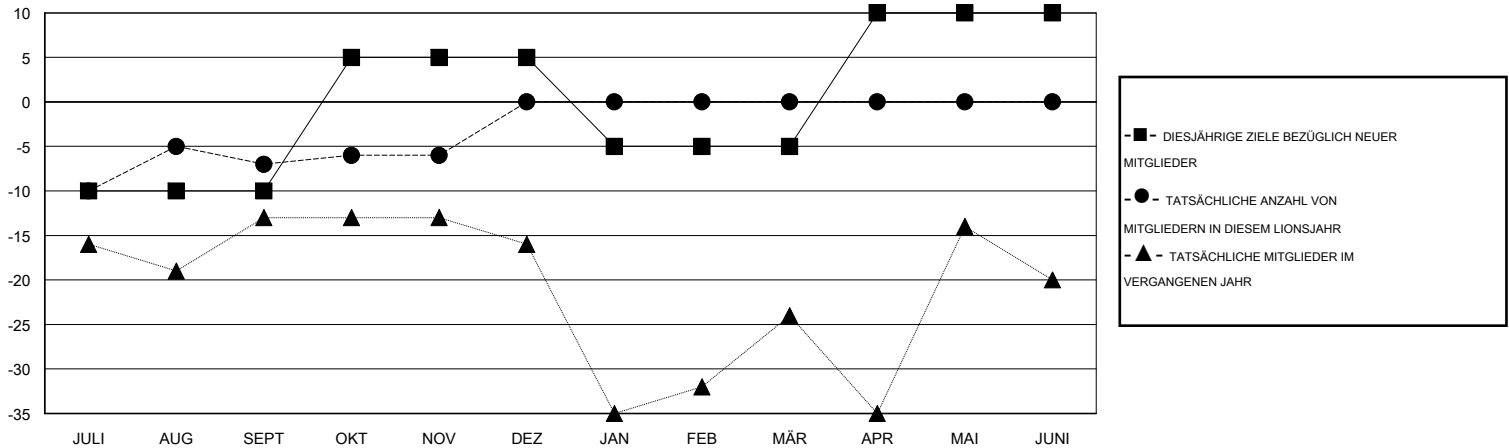

# MONTHLY MEMBERSHIP PROGRESS REPORT

District 1110N

Results as of: 11/30/2016

GMT: Carl Robert Rettby

STANDORT GERMANY

GMT KONST. GEB.: 4

Clubs					Pro Mitglied				
ERGEBNISSE FÜR 2016-2017					ERGEBNISSE FÜR 2016-2017				
QUARTAL	ZIEL NEUE CLUBS	NEUE CLUBS	AUFGELOSTE CLUBS	NETTO-GEWINN/-VERLUST	QUARTAL	ZIEL NEUE MITGLIEDER	HINZUGEFÜGTE GRÜNDUNGS- UND NEUE MITGLIEDER	AUSGESCHIEDENE MITGLIEDER	NETTO-GEWINN/-VERLUST
JULI/AUG/SEPT	0	0	0	0	JULI/AUG/SEPT	-10	29	36	-7
OKT/NOV/DEZ	1	0	0	0	OKT/NOV/DEZ	15	18	17	1
JAN/FEB/MÄR	0	0	0	0	JAN/FEB/MÄR	-10	0	0	0
APR/MAI/JUNI	1	0	0	0	APR/MAI/JUNI	15	0	0	0

ZIELE UND TATSÄCHLICHE NEUE CLUBS KUMULATIV

ZIELE UND TATSÄCHLICHE MITGLIEDER KUMULATIV

ABGEMELDETE CLUBS: 0	33 VON 90 CLUBS HABEN 1 ODER MEHR NEUE MITGLIEDER AUFGENOMMEN	<u>GESCHLECHTERVERTEILUNG</u>			
<u>AUSGETRETENE MITGLIEDER</u>		MANN	1,858 (80.99%)		
VERSTORBEN	5	FRAU	436 (19.01%)		
CLUB AUFGELOST	0	<a href="#">KLICKEN SIE HIER FÜR ANGABEN ZUM ZUSTAND DES CLUBS</a>			
ANDERE	47			FAMILIENMITGLIEDER	18
GESAMT	52			HAUSHALTSVORSTAND	9
		NICHT-FAMILIENVORSTAND	9		